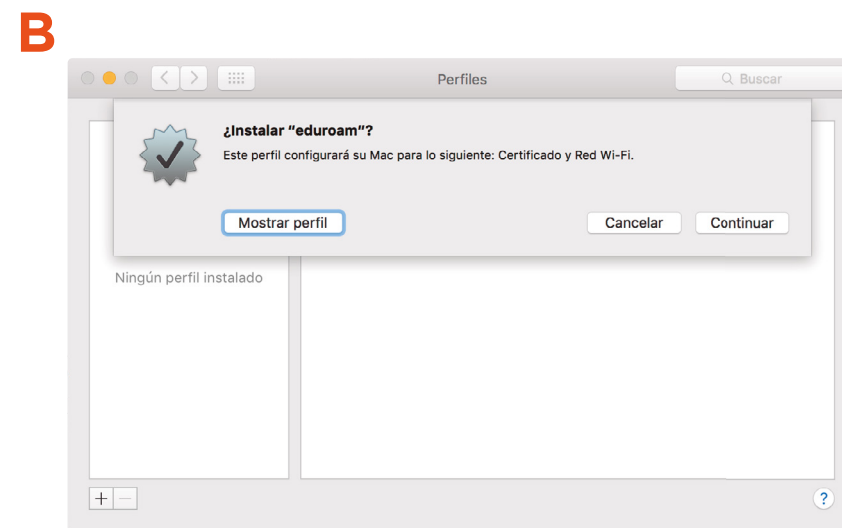

## 3 Selecciona el wi-fi con el nombre de "eduroam"

# INSTALACIÓN

**1** Ingresar a sitio web  
<http://cat.eduroam.org>

**A**

**B**

**2** siga los pasos que indicados por el instalador

**3** El instalador solicitará que ingrese los datos de usuario y contraseña.  
Usuario: (nuestra dirección de e-mail institucional)

**NOTA**

Es posible que el sistema operativo le pida que introduzca la clave de su usuario de sistema para completar el proceso de instalación.

# INSTALACIÓN

1

Descargar la aplicación **eduroamCAT** dentro de Google play

A

B

La herramienta de configuración oficial

**2** Ingresar a <http://cat.eduroam.org>, seleccionar la universidad y descargar el perfil.