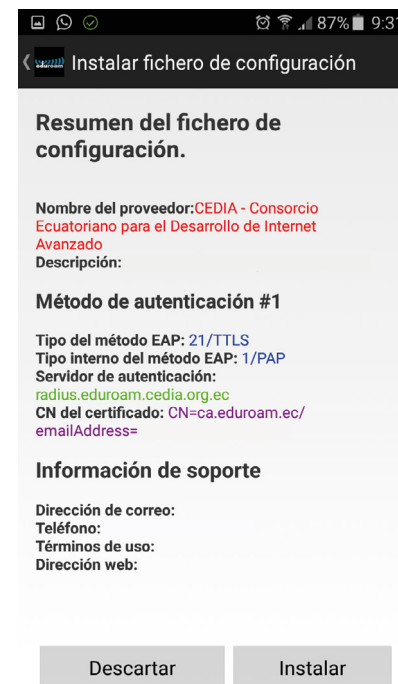

# INSTALACIÓN

1

Descargar la aplicación **eduroamCAT** dentro de Google play

A

B

La herramienta de configuración oficial

**2** Ingresar a <http://cat.eduroam.org>, seleccionar la universidad y descargar el perfil.

**A**

**B**

**C**

**3** Abrir el Perfil

**4** Colocar Usuario y Contraseña.

# INSTALACIÓN

1

Ingresar a sitio web <http://cat.eduroam.org>  
seleccion la universidad y descarga el perfil

A

B