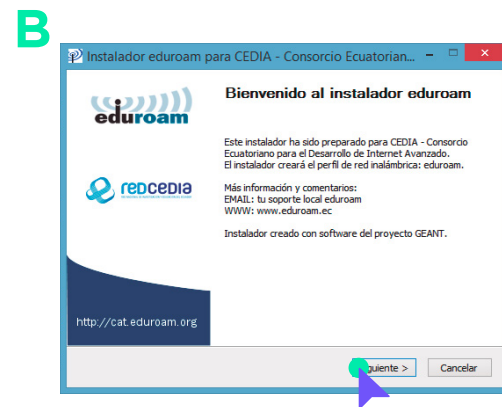

2 INSTALAR PERFIL