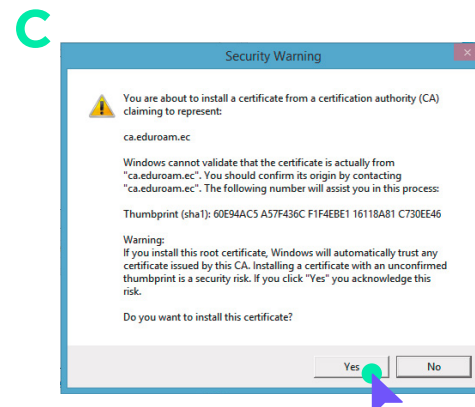

2 INSTALAR PERFIL