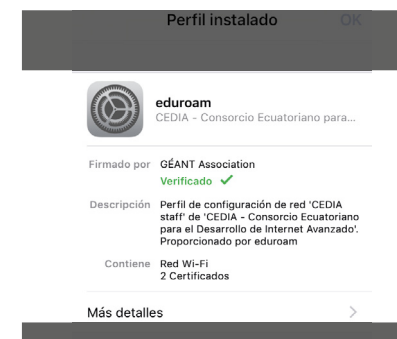

# INSTALACIÓN

1

Ingresar a sitio web <http://cat.eduroam.org>  
seleccion la universidad y descarga el perfil

A

B

## 3 Colocar Usuario y Contraseña.

A

B

C

# MIEMBROS EDUROAM

RECUERDA

Eduroam es el servicio de movilidad segura desarrollado para la comunidad académica y de investigación. Abre tu portátil y estás conectado.

EDUROAM (EDUcation-ROAMing) permite la conectividad a Internet y Red Avanzada dentro de su propio campus y cuando visita a otras instituciones participantes a nivel nacional y alrededor del mundo.