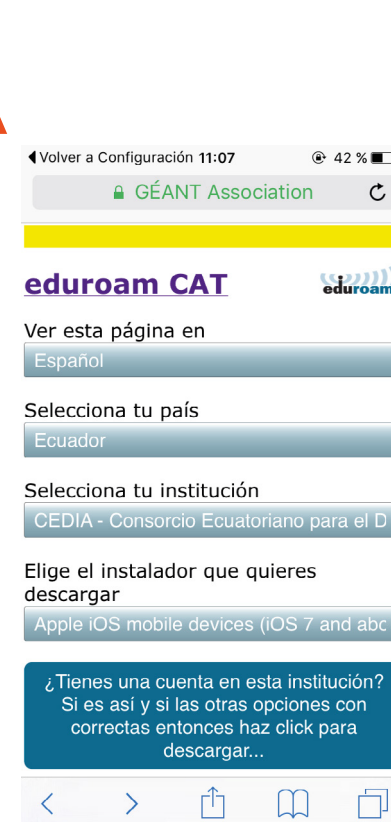

# INSTALACIÓN

1

Descargar la aplicación **eduroamCAT** dentro de Google play

A

B

La herramienta de configuración oficial

**2** Ingresar a <http://cat.eduroam.org>, seleccionar la universidad y descargar el perfil.

**A**

**B**

**C**

**3** Abrir el Perfil

**4** Colocar Usuario y Contraseña.

# INSTALACIÓN

1

Ingresar a sitio web <http://cat.eduroam.org>  
seleccion la universidad y descarga el perfil

A

B