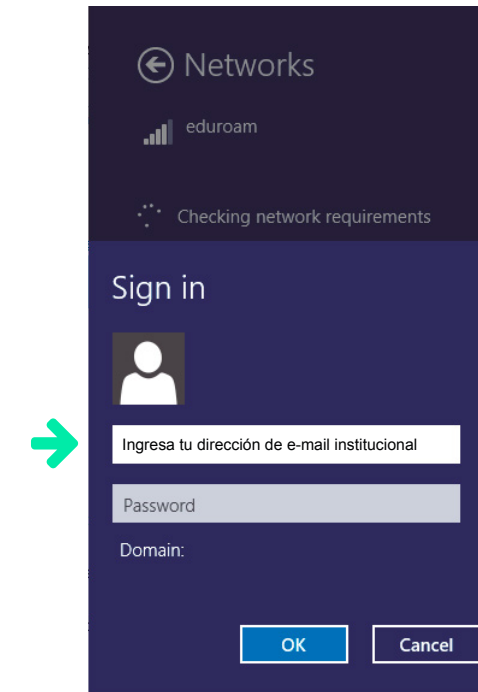

3 Selecciona el wi-fi con el nombre de "eduroam"