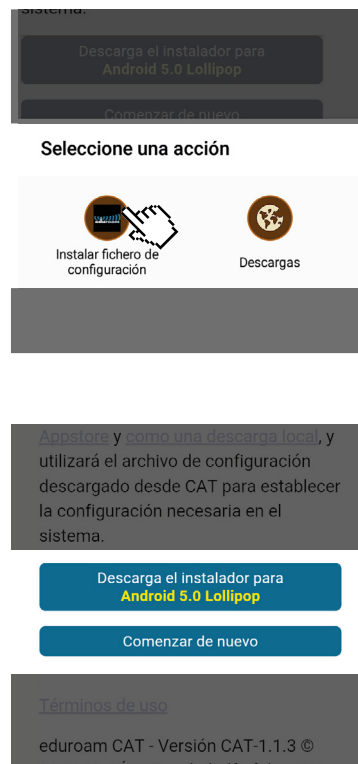

2 Ingresar a <http://cat.eduroam.org>, seleccionar la universidad y descargar el perfil.

A

B

C

3 Abrir el Perfil

4 Colocar Usuario y Contraseña.