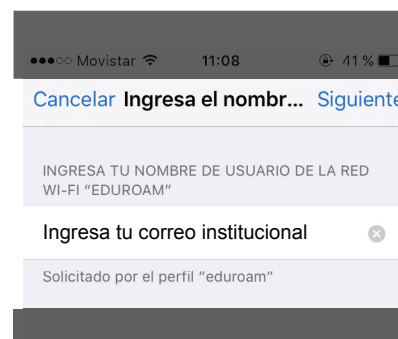

# INSTALACIÓN

1

Ingresar a sitio web <http://cat.eduroam.org>  
seleccion la universidad y descarga el perfil

A

B

## 2 Abrir el Perfil

A

B

## 3 Colocar Usuario y Contraseña.

A

B

C