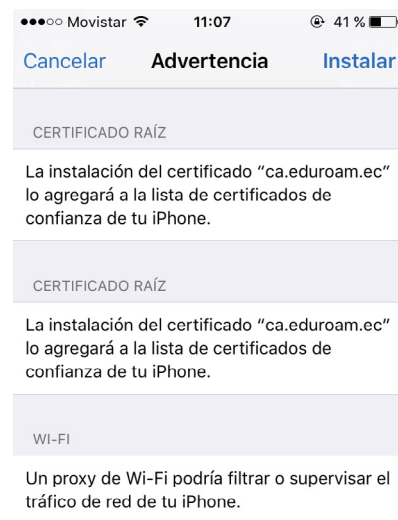

2 Abrir el Perfil

A

B

3 Colocar Usuario y Contraseña.

A

B

C