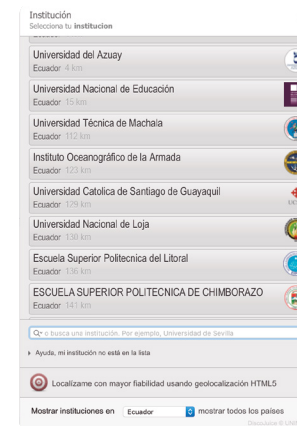

## 3 Selecciona el wi-fi con el nombre de "eduroam"

# INSTALACIÓN

**1** Ingresar a sitio web  
<http://cat.eduroam.org>

**A**

**B**

**2** siga los pasos que indicados por el instalador

**3** El instalador solicitará que ingrese los datos de usuario y contraseña.  
Usuario: (nuestra dirección de e-mail institucional)