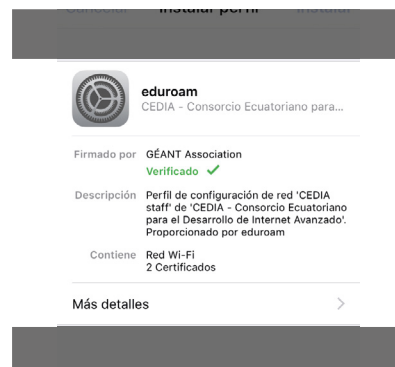

2 Abrir el Perfil

A