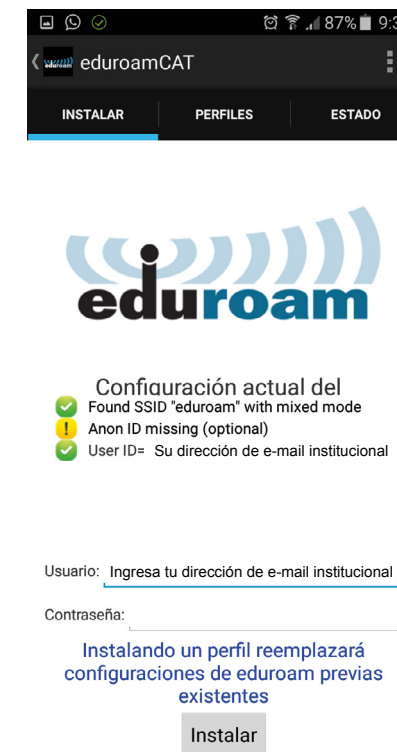

# INSTALACIÓN

1

Descargar la aplicación **eduroamCAT** dentro de Google play

A

B

La herramienta de configuración oficial

**2** Ingresar a <http://cat.eduroam.org>, seleccionar la universidad y descargar el perfil.

**A**

**B**

**C**

**3** Abrir el Perfil

**4** Colocar Usuario y Contraseña.

# INSTALACIÓN

1

Ingresar a sitio web <http://cat.eduroam.org>  
seleccion la universidad y descarga el perfil

A

B