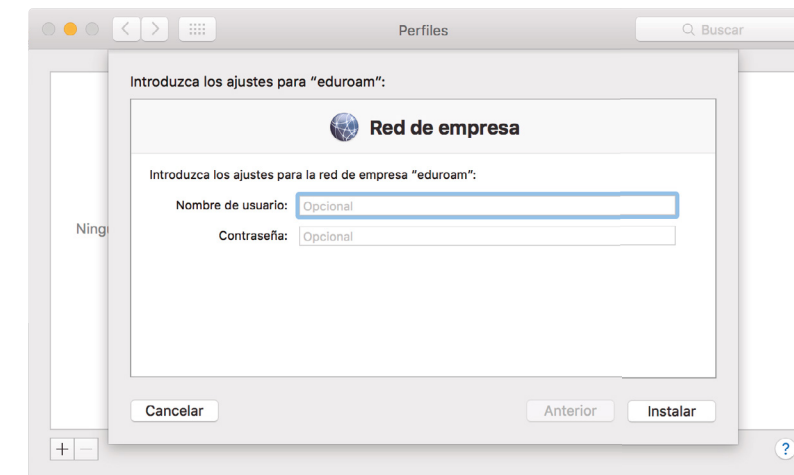

## 3 Selecciona el wi-fi con el nombre de "eduroam"

# INSTALACIÓN

**1** Ingresar a sitio web  
<http://cat.eduroam.org>

**A**

**B**

**2** siga los pasos que indicados por el instalador

**3** El instalador solicitará que ingrese los datos de usuario y contraseña.  
Usuario: (nuestra dirección de e-mail institucional)

**NOTA**

Es posible que el sistema operativo le pida que introduzca la clave de su usuario de sistema para completar el proceso de instalación.

# INSTALACIÓN

1

Descargar la aplicación **eduroamCAT** dentro de Google play

A

B

La herramienta de configuración oficial

**2** Ingresar a <http://cat.eduroam.org>, seleccionar la universidad y descargar el perfil.